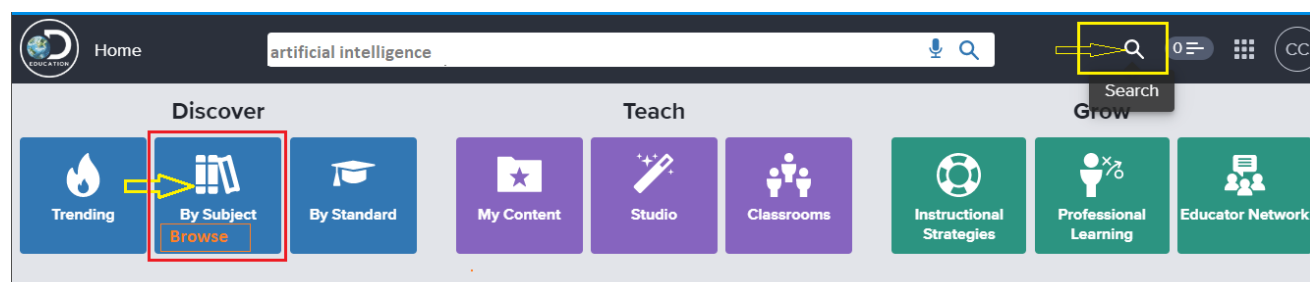

#### Discovery 數位課程教學影片資料庫・使用要領

1) 【Login】、資料庫之登入→

資料庫 URL: <https://www.discoveryeducation.com/>

登入帳號密碼

帳號：tw2020

密碼：discovery

2) 【Search】、檢索→ 輸入欲搜尋之「關鍵字、詞」。

3) 【Browse】、瀏覽→ 瀏覽各學科主題。